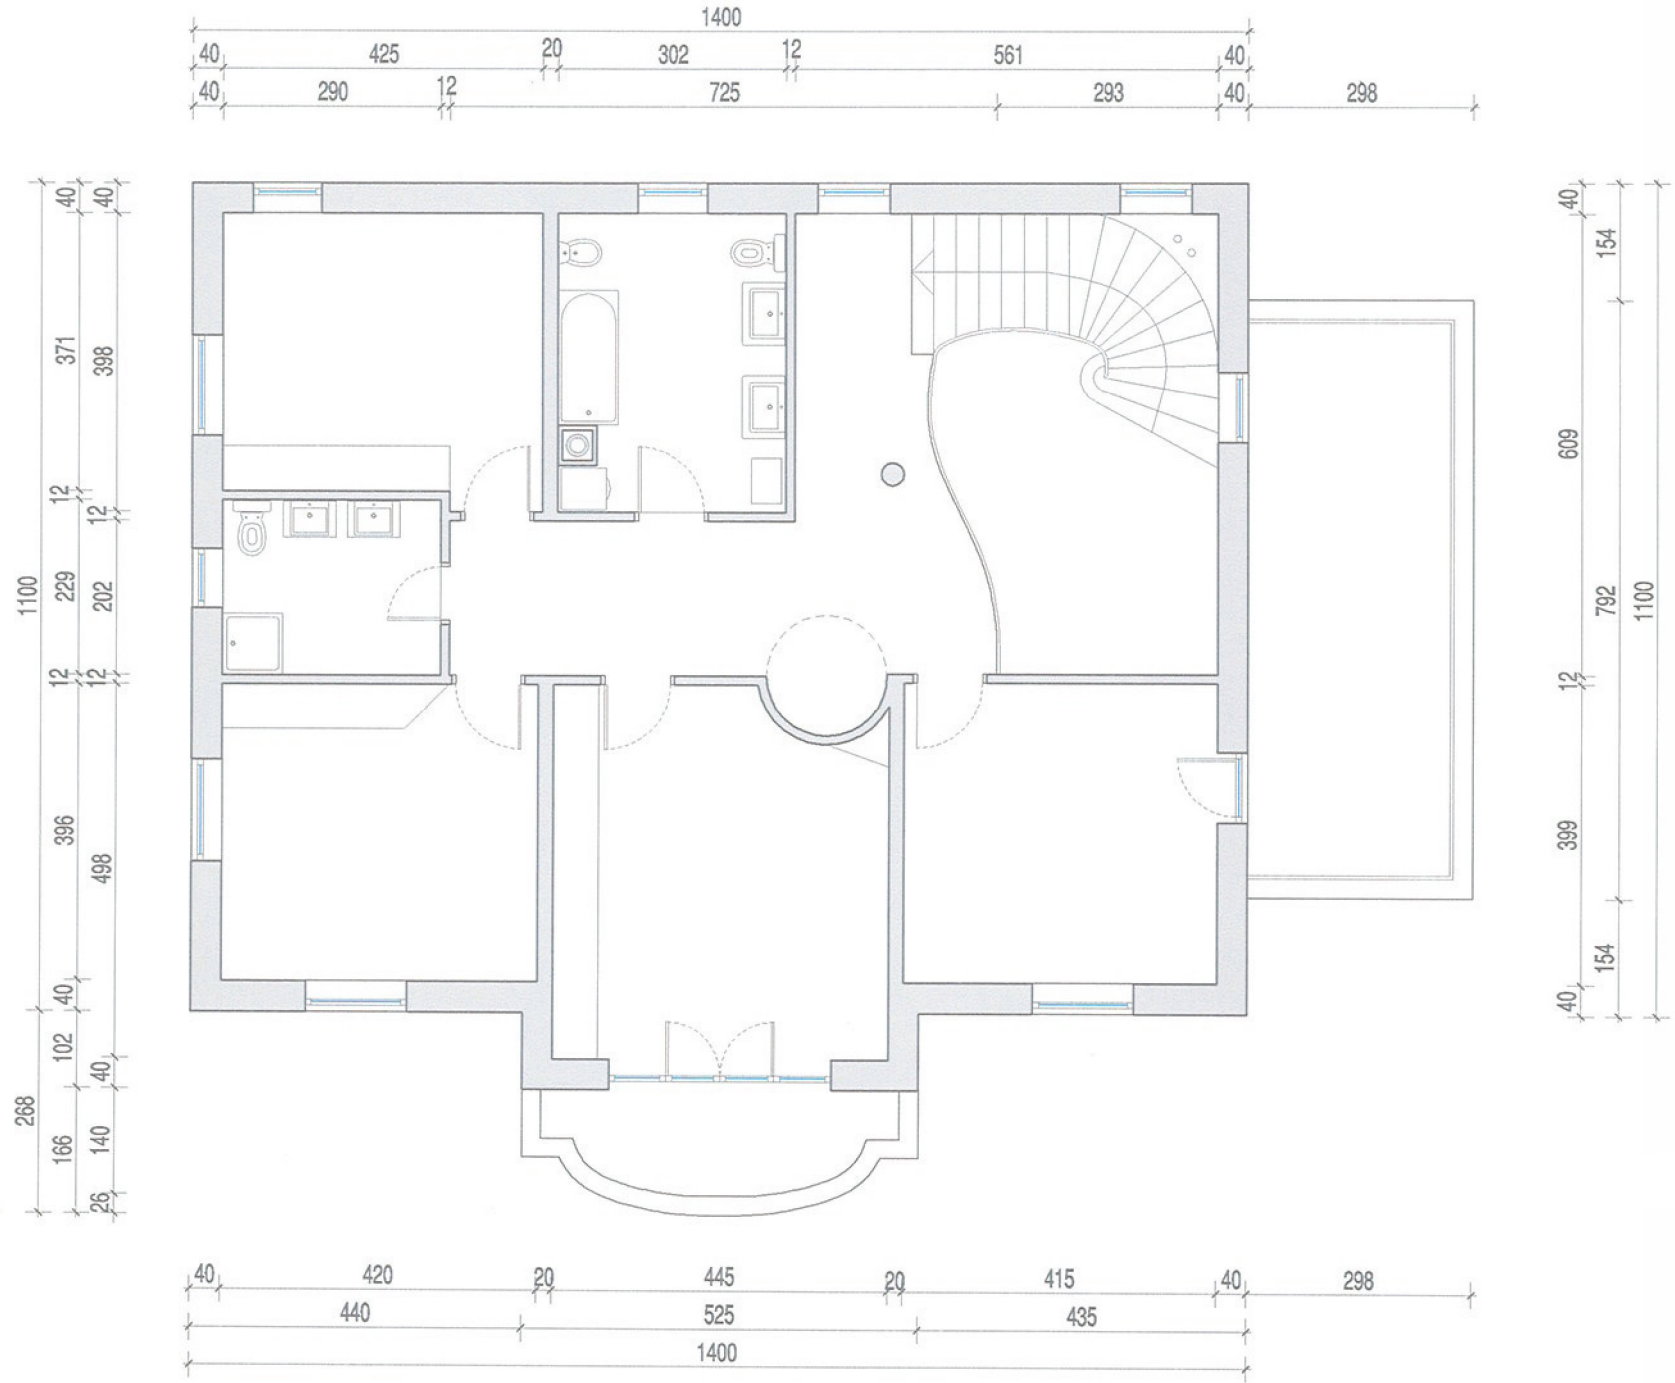

PODRUM

KAT