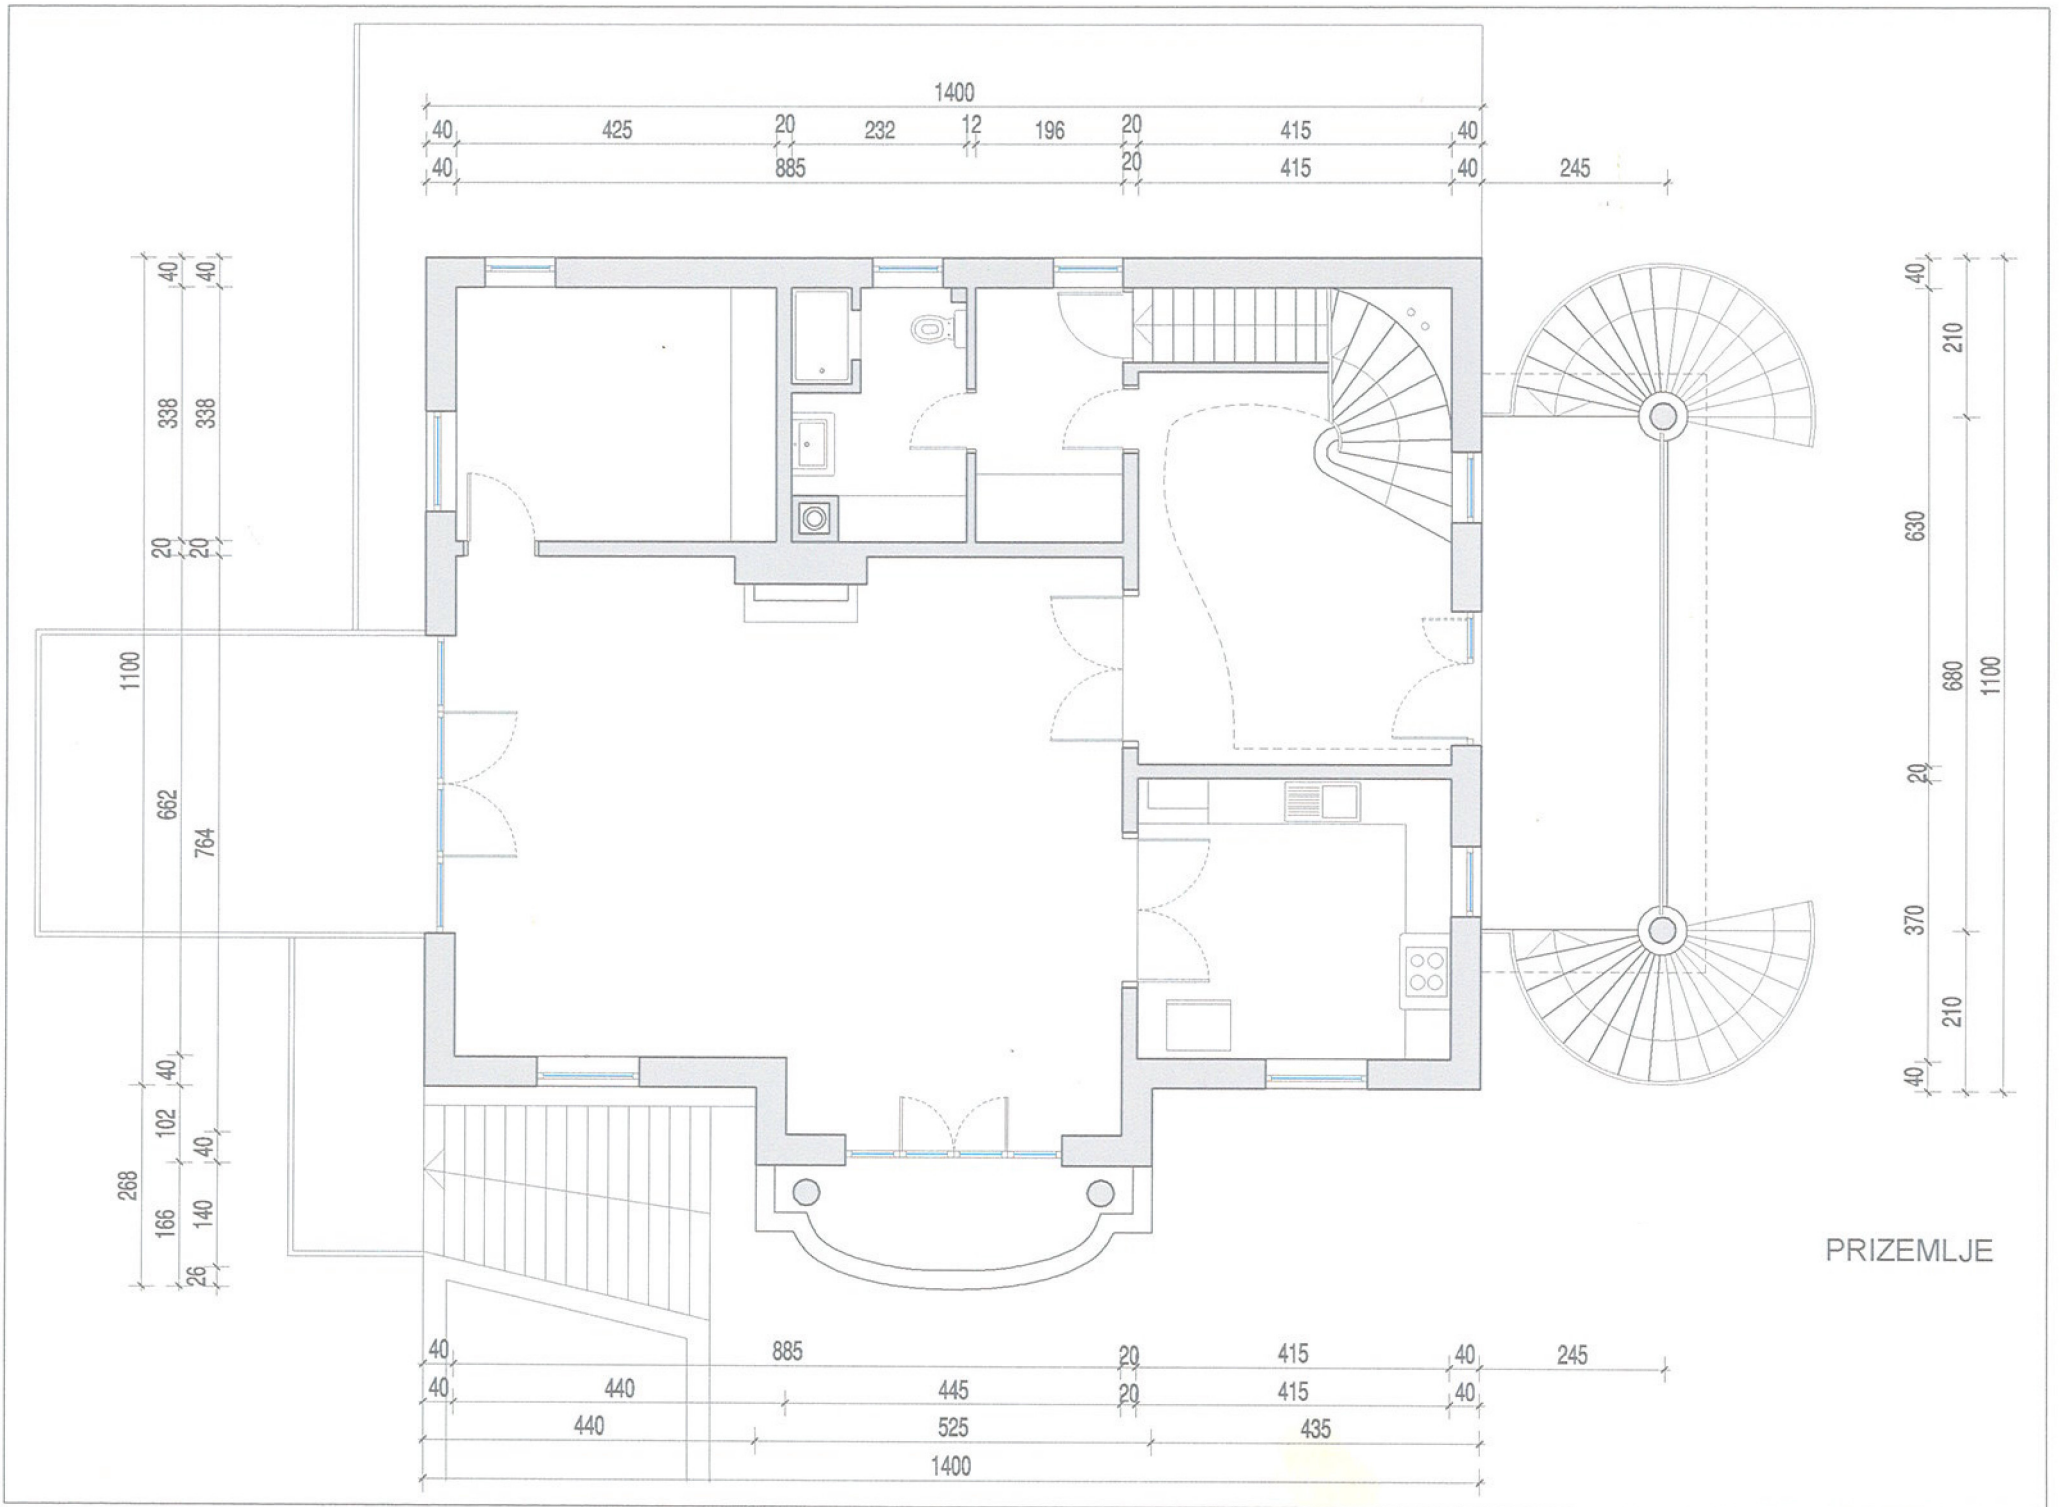

PODRUM

KAT