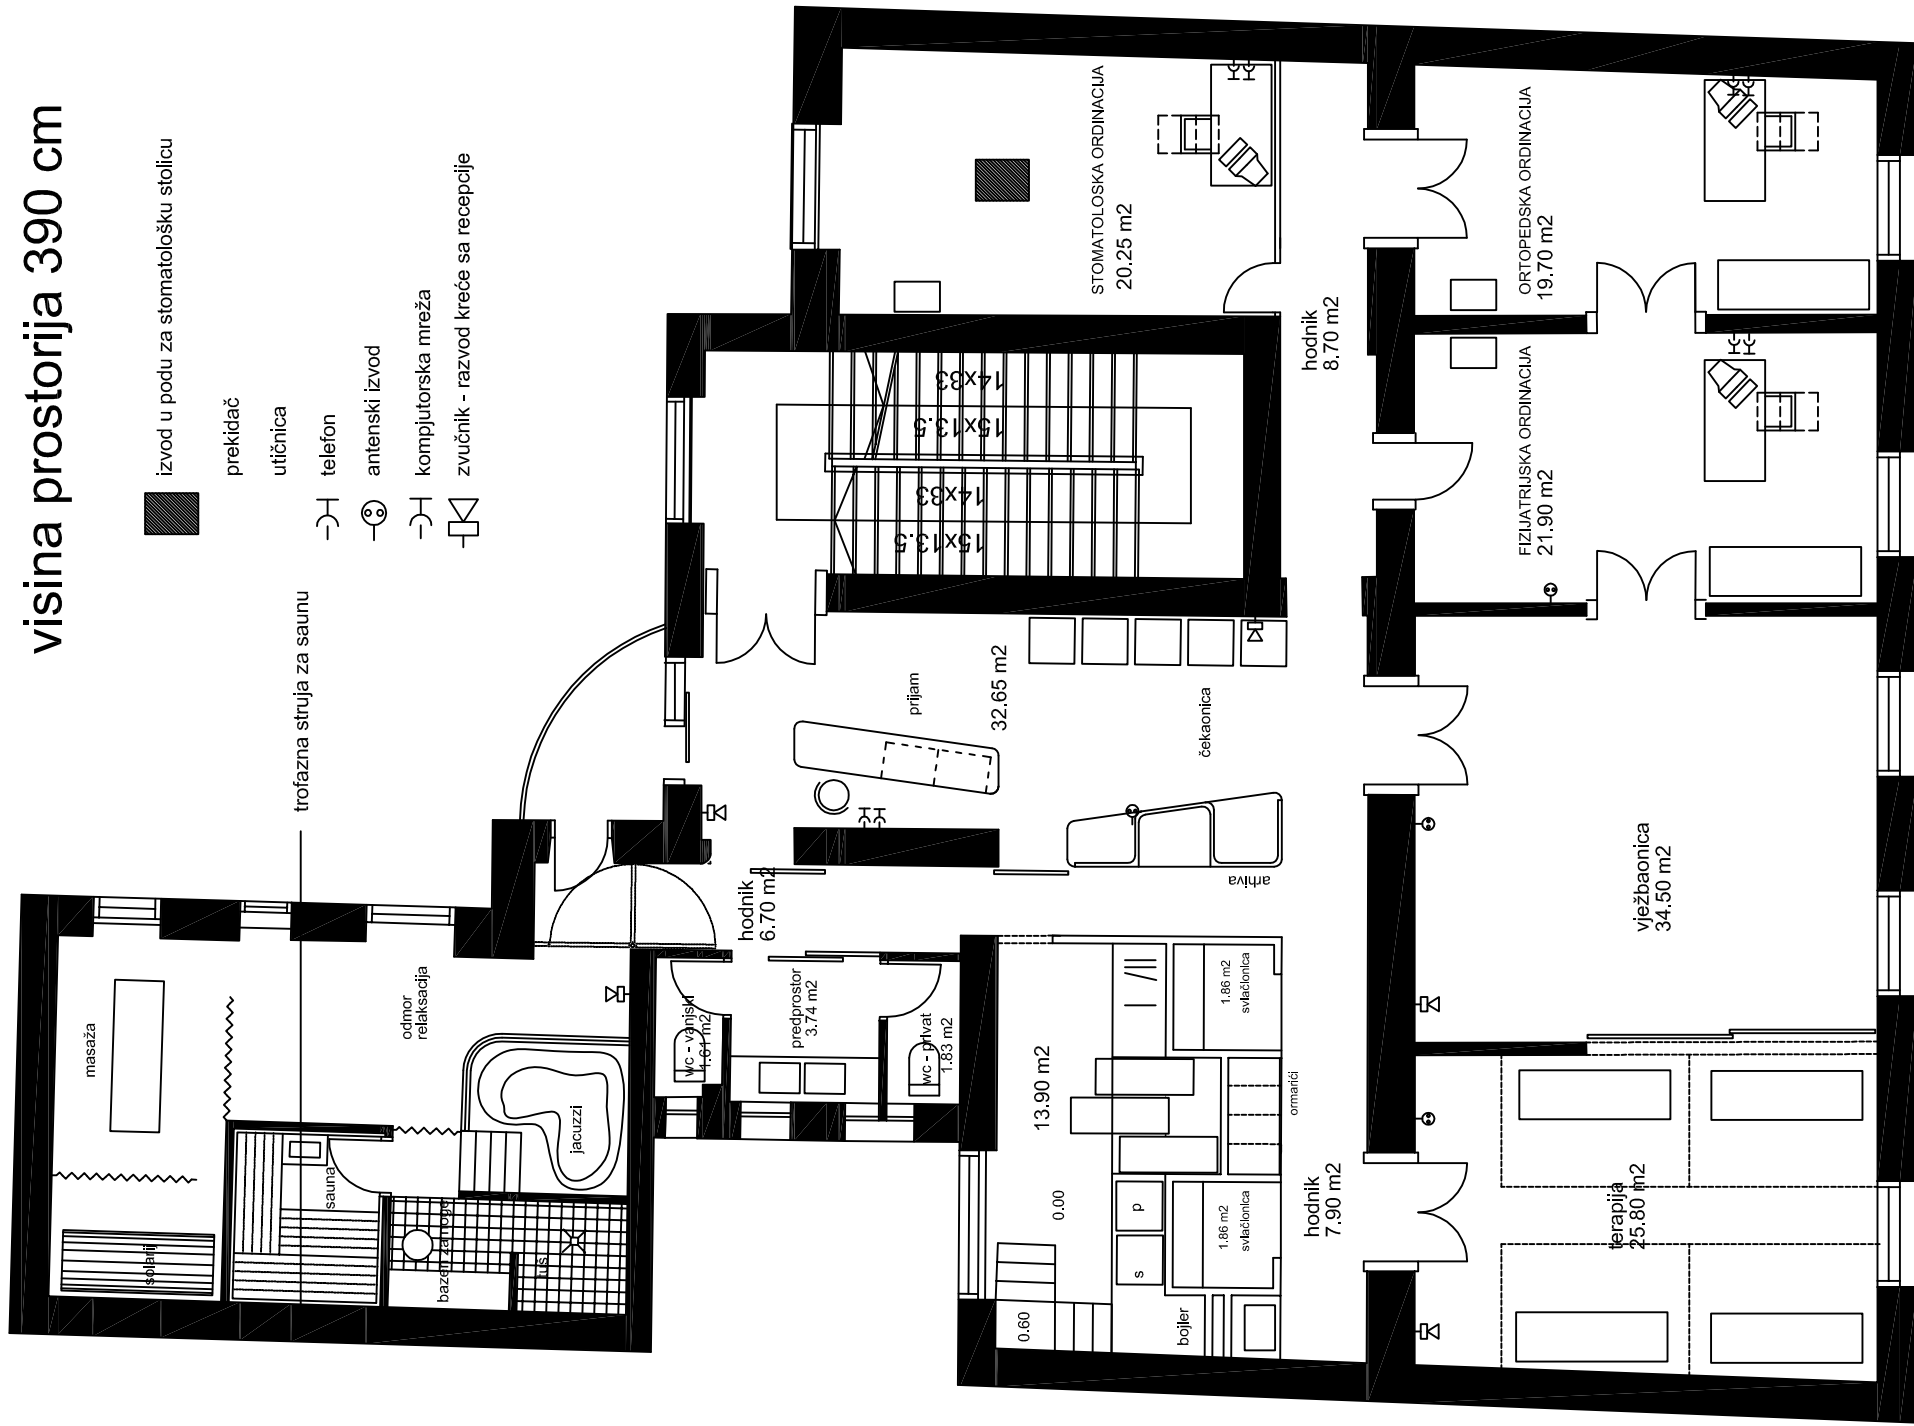

0 1 5

visina prostorija 390 cm

- izvod u podu za stomatološku stolicu
- prekidač
- utičnica
- telefon
- antenski izvod
- kompjutorska mreža
- zvučnik - razvod kreće sa recepcije

masaža

trofazna struja za saunu

odmor relaksacija

jacuzzi

wc - vanjski 1.64 m²

predprostor 3.74 m²

wc - privat 1.83 m²

hodnik 6.70 m²

prijam

32.65 m²

čekaonica

arhiva

13.90 m²

0.00

bojler

S

P

1.86 m²

svlačionica

ormanci

hodnik 7.90 m²

hodnik 8.70 m²

STOMATOLOŠKA ORDINACIJA 20.25 m²

terapija 25.80 m²

FIZIJATRIJSKA ORDINACIJA 21.90 m²

ORTOPEDSKA ORDINACIJA 19.70 m²